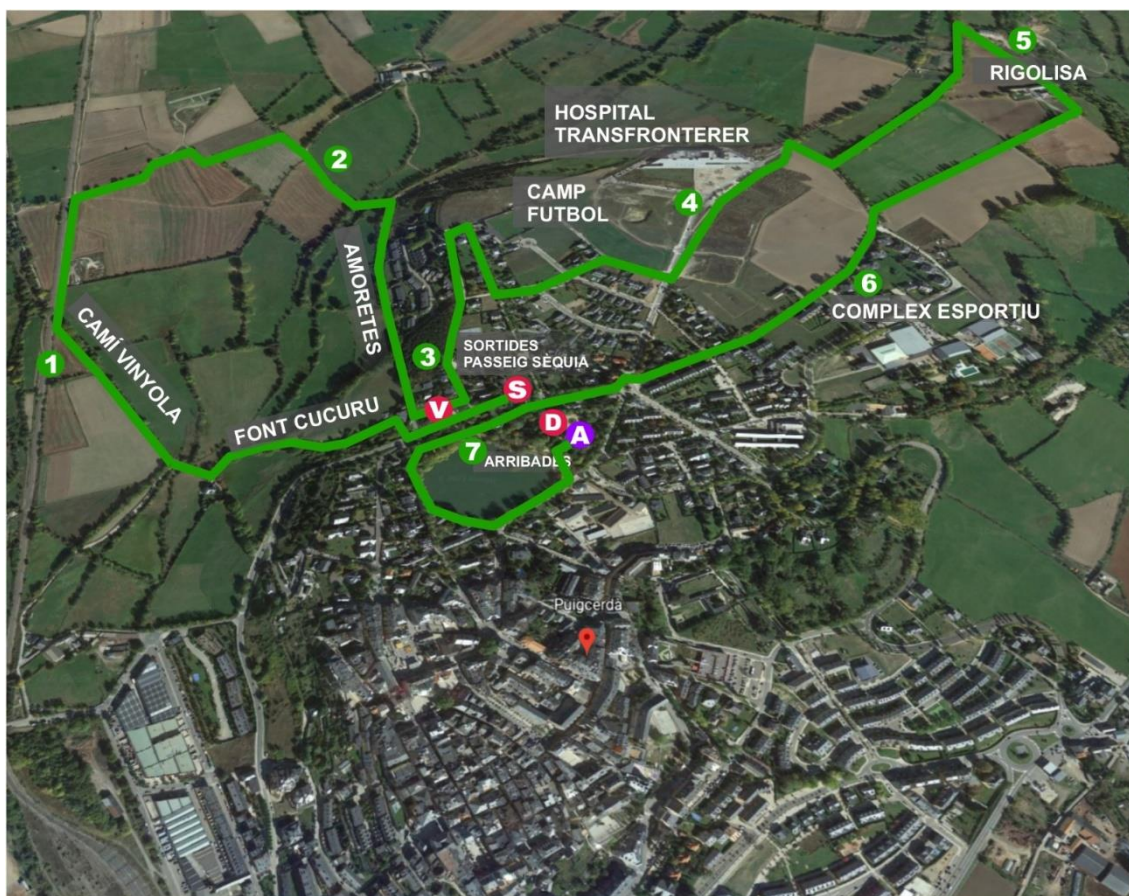

CAMINADA LLARGA – 7,5 KM

CAMINADA LLARGA

DREAM RUNNERS 2023

CURSA
2b

DORSAL
VERD

TOTES
LES
EDATS

DISTÀNCIA
7,5KM

D Recollida dorsals-xip, al parc estany de Puigcerdà. De 8 a 8:45 hores.

S Sortida Passeig de la Sèquia. 9.20 hores.

V Avituallament.

A Arribada al parc estany de Puigcerdà.

11a cursa Dream Runners Puigcerdà 15 d'agost de 2023